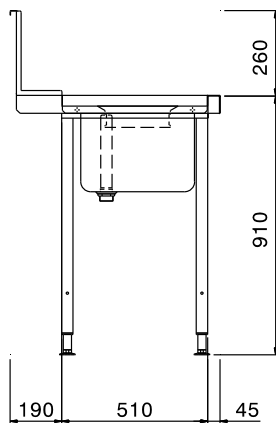

Tavolo di prelavaggio con
vasca 500x400 mm e foro,
per lavastoviglie a
capottina, destra vs. sinistra,
1400 mm

Descrizione

Articolo N° _____

Per lavastoviglie a capottina. Costruito in acciaio inox 304 AISI. Altezza paraspruzzi 250 mm. N. 2 gambe tubolari a sezione quadrata 40x40 mm su piedini regolabili. Dimensione vasca 500x400x300h mm con tubo troppo pieno e foro di scarico. Direzione cestello: da destra a sinistra.

Accessori opzionali

- Ripiano inferiore per tavolo lavaggio, 1400 mm PNC 865353
- Kit per fissaggio a pavimento di 2 gambe quadre composto da 2 piedini con flange e tasselli. PNC 865386
- Sifone singolo in plastica da 2 " per lavatoi PNC 895313

Approvazione: _____

Fronte

Lato

Alto

Informazioni chiave
Dimensioni esterne, larghezza:

865310 (BHHPTBH14R) 1400 mm

Dimensioni esterne, profondità:

745 mm

Dimensioni esterne, altezza:

1170 mm

Peso netto:

12 kg

Dimensioni alzatina, Altezza

300 mm

Dimensioni vasca

500x400x300h