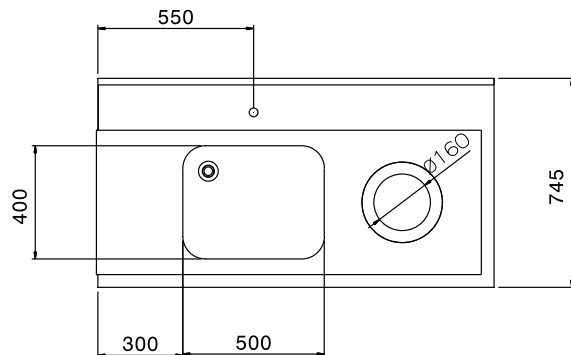

Tavolo di prelavaggio con
vasca 500x400 mm e foro,
per lavastoviglie a
capottina, destra vs. sinistra,
1400 mm

Descrizione

Articolo N° _____

Per lavastoviglie a capottina. Costruito in acciaio inox 304 AISI. Altezza paraspruzzi 250 mm. N. 2 gambe tubolari a sezione quadrata 40x40 mm su piedini regolabili. Dimensione vasca 500x400x300h mm con tubo troppo pieno e foro di scarico. Direzione cestello: da destra a sinistra.

Costruzione

- Piedini da 50 mm regolabili in altezza per garantire un perfetto allineamento e connessione con gli elementi della zona lavaggio.
- Dotato di foro per scraping.
- Alzatina inclusa.
- Piani completamente piegati con profilo anti-gocciolamento per una pulizia facile e sicura.
- Tutte le superfici lisce con finitura lucida.
- Gambe quadrate in tubolari da 40x40 mm in acciaio inox AISI 304.
- Bacinella da 700x500x300 mm disponibile su richiesta.
- Costruito interamente in acciaio inox AISI 304.
- Devono essere fissati alla lavastoviglie e dotati di una coppia di piedini all'altra estremità.

Approvazione: _____

Fronte

Lato

Alto

Informazioni chiave
Dimensioni esterne, larghezza:

865310 (BHHPTBH14R) 1400 mm

Dimensioni esterne, profondità:

745 mm

Dimensioni esterne, altezza:

1170 mm

Peso netto:

12 kg

Dimensioni alzatina, Altezza

300 mm

Dimensioni vasca

500x400x300h