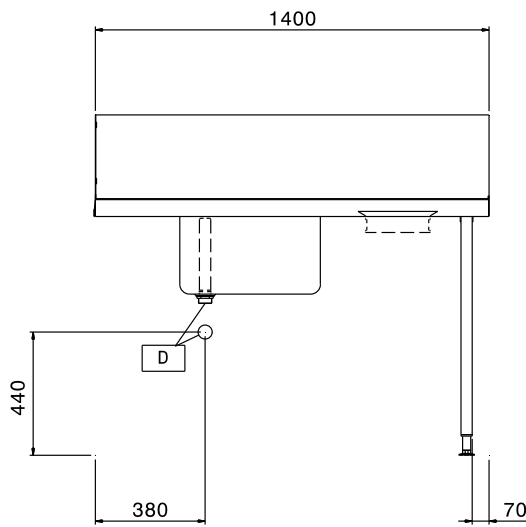

Tavolo di prelavaggio con
vasca 500x400 mm e foro,
per lavastoviglie a
capottina, destra vs. sinistra,
1400 mm

Descrizione

Articolo N° _____

Per lavastoviglie a capottina. Costruito in acciaio inox 304 AISI. Altezza paraspruzzi 250 mm. N. 2 gambe tubolari a sezione quadrata 40x40 mm su piedini regolabili. Dimensione vasca 500x400x300h mm con tubo troppo pieno e foro di scarico. Direzione cestello: da destra a sinistra.

Costruzione

- Piedini da 50 mm regolabili in altezza per garantire un perfetto allineamento e connessione con gli elementi della zona lavaggio.
- Dotato di foro per scraping.
- Alzatina inclusa.
- Piani completamente piegati con profilo anti-gocciolamento per una pulizia facile e sicura.
- Tutte le superfici lisce con finitura lucida.
- Gambe quadrate in tubolari da 40x40 mm in acciaio inox AISI 304.
- Bacinella da 700x500x300 mm disponibile su richiesta.
- Costruito interamente in acciaio inox AISI 304.
- Devono essere fissati alla lavastoviglie e dotati di una coppia di piedini all'altra estremità.

Approvazione: _____

Fronte

Lato

Alto

Informazioni chiave
Dimensioni esterne, larghezza:

865310 (BHHPTBH14R) 1400 mm

Dimensioni esterne, profondità:

745 mm

Dimensioni esterne, altezza:

1170 mm

Peso netto:

12 kg

Dimensioni alzatina, Altezza

300 mm

Dimensioni vasca

500x400x300h